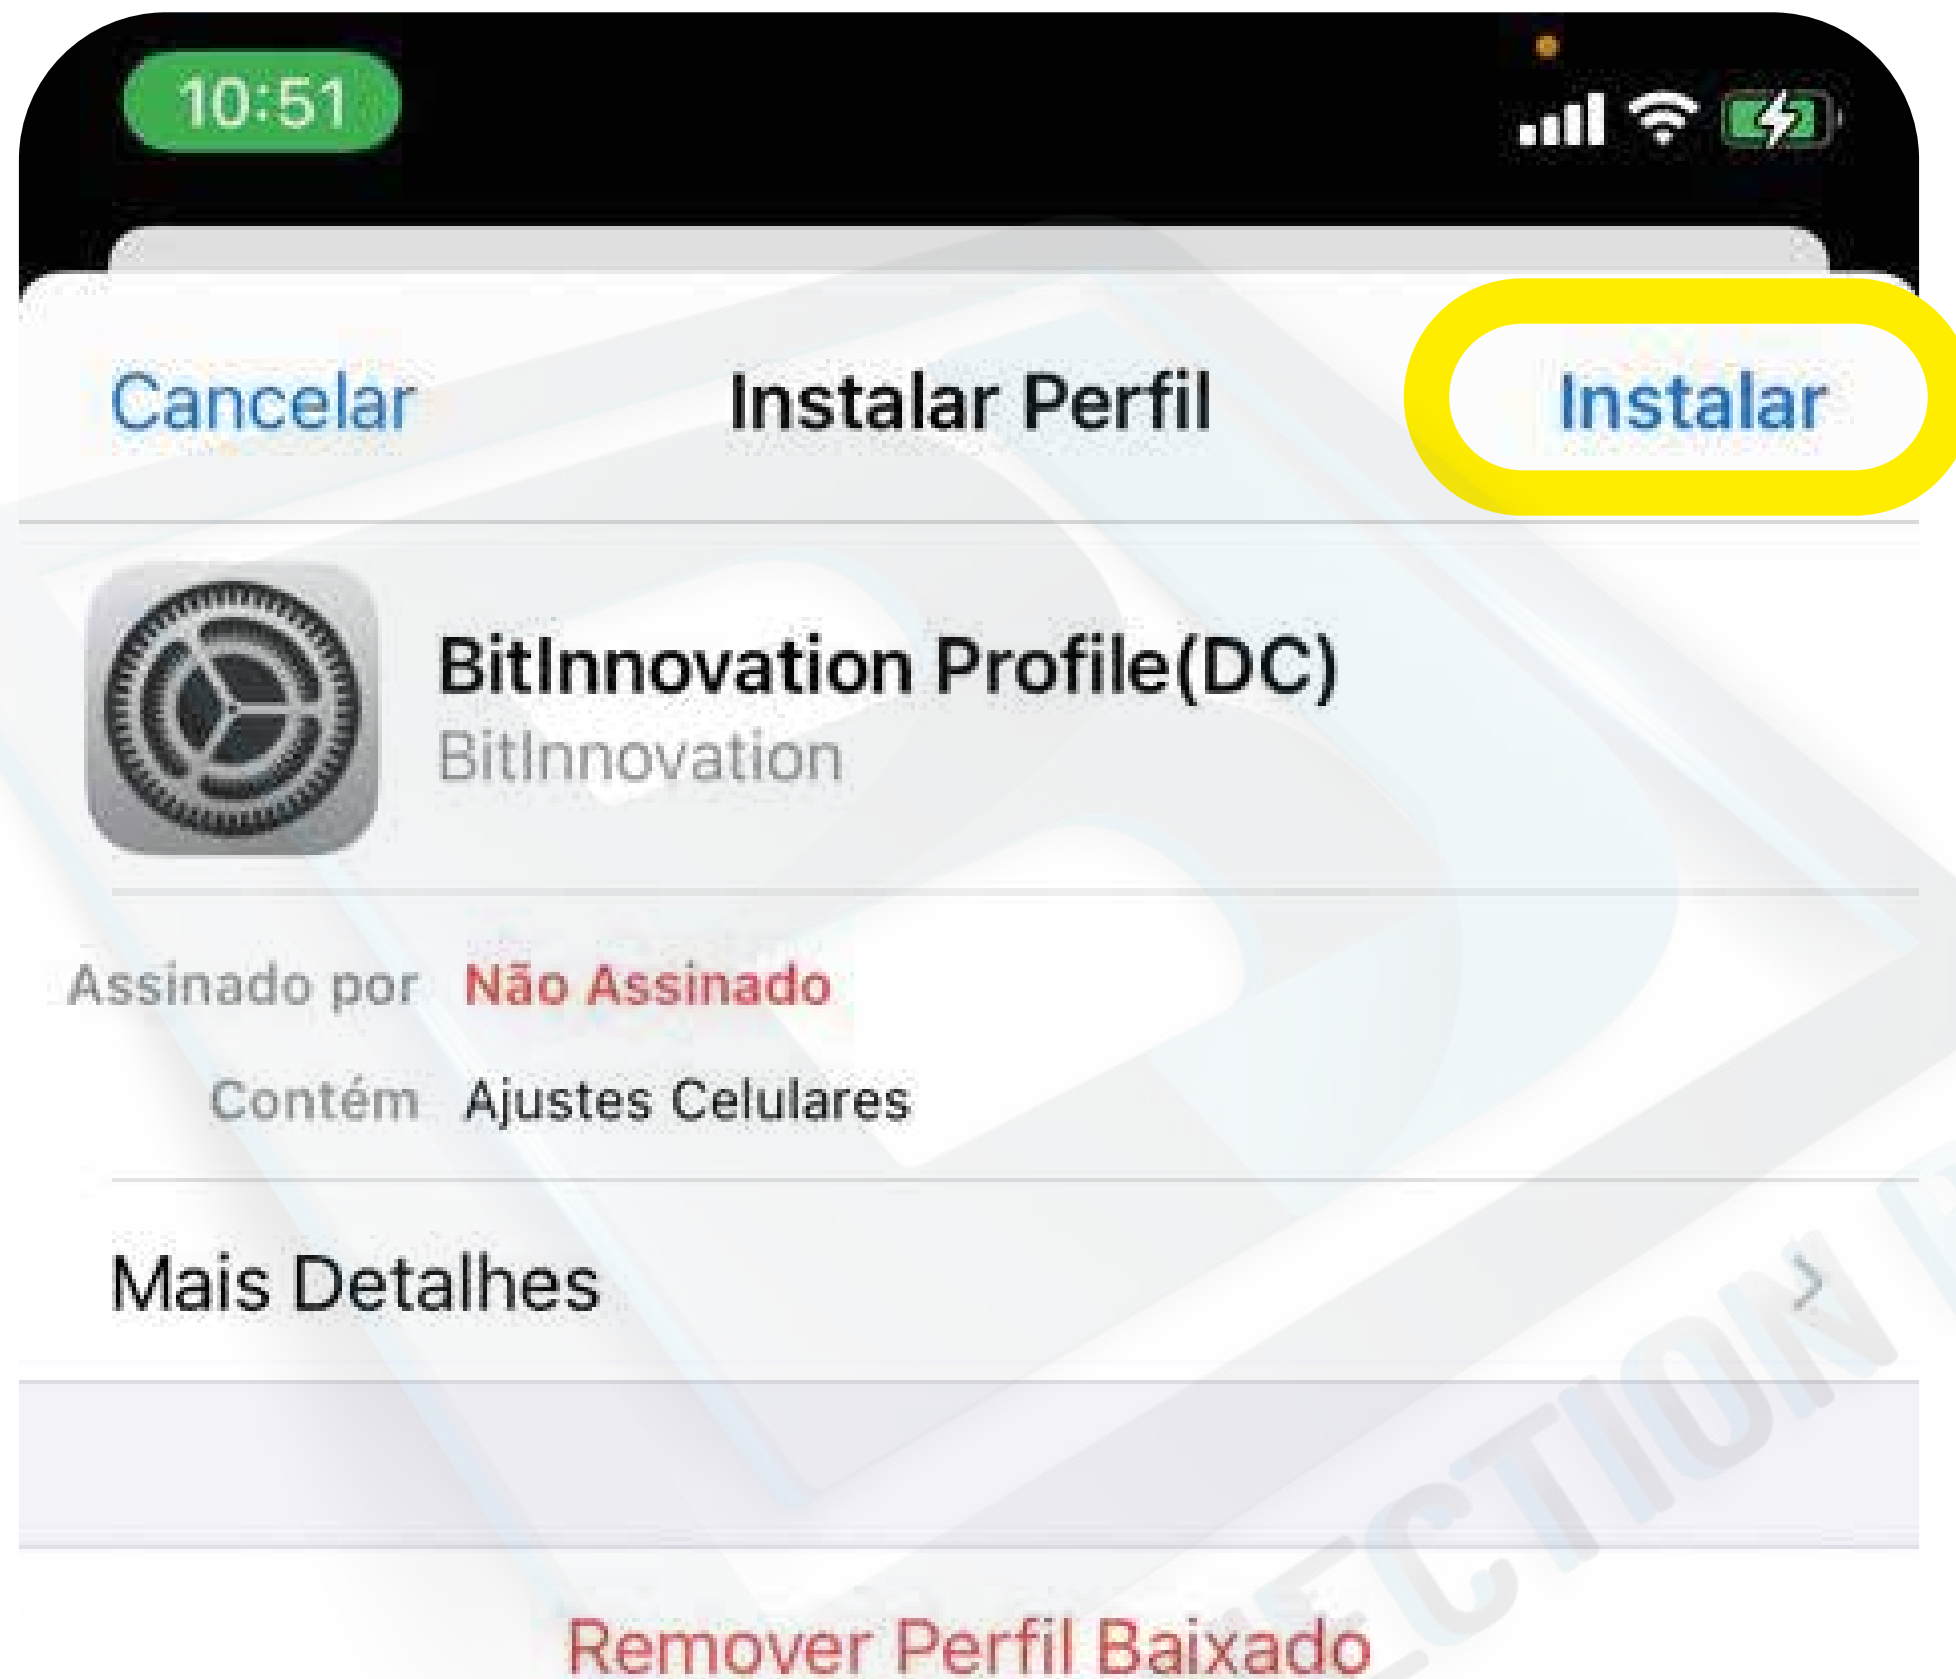

# 01

Ative o **Wi-Fi** do seu celular, abra o **navegador SAFARI** e acesse o seguinte endereço: **<https://www.cbj.jp/iPhone.html>**

Clique no botão **iPhone Bit Innovation Profile**

Clique em “ **PERMITIR** ”

## Ajustes

Termine a Configuração

Perfil Baixado

Geral

Vá em **Ajustes** e Clique em “**PERFIL BAIXADO**”

Clique em “**INSTALAR**” nas 3 vezes