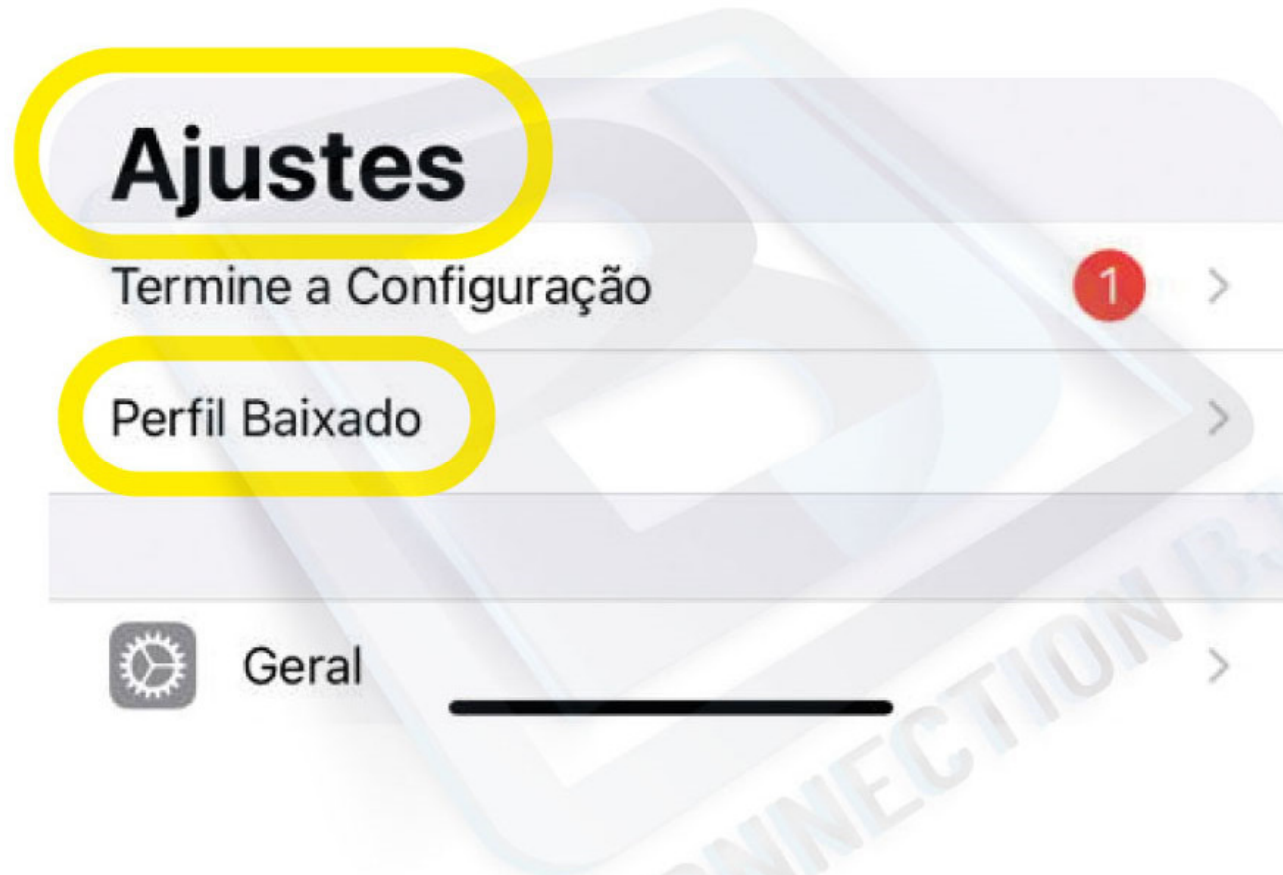

ou escaneie o código de Barra

Clique em **CONTINUAR**

Clique em " **PERMITIR** "

Assim que baixar o perfil, clique em **“FECHAR”**

Vá em **Ajustes** e Clique em "**PERFIL BAIXADO**"

Clique em "**INSTALAR**" nas 3 vezes