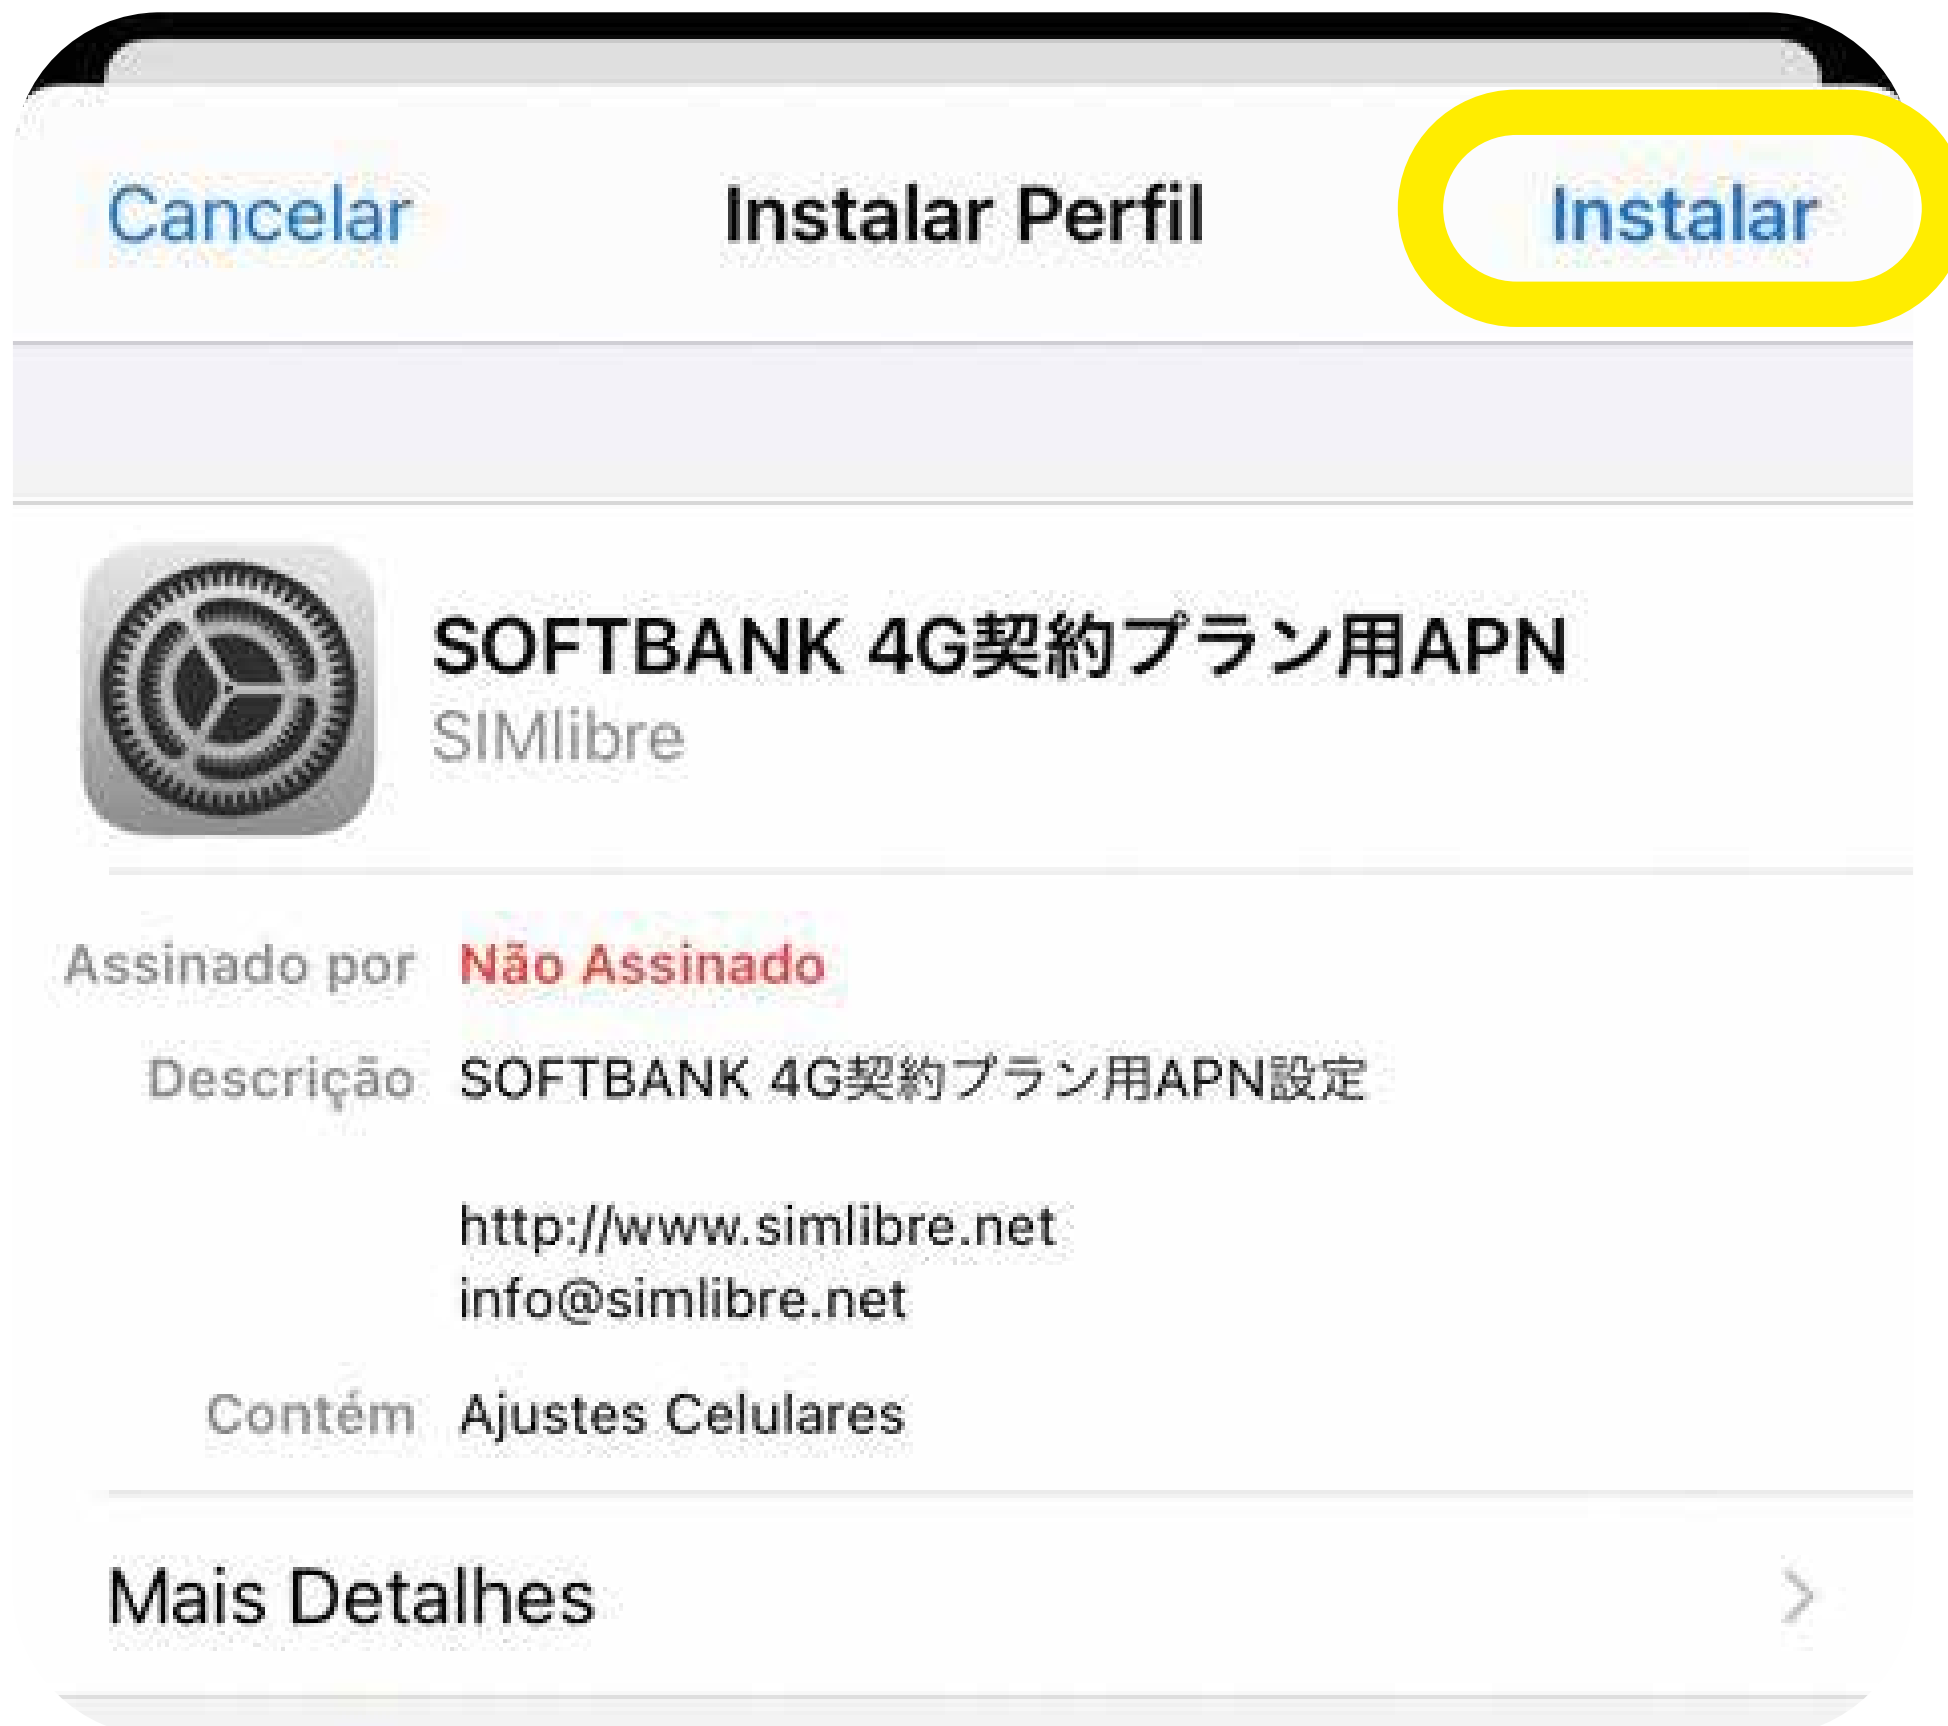

Clique em “**INSTALAR**” nas 3 vezes